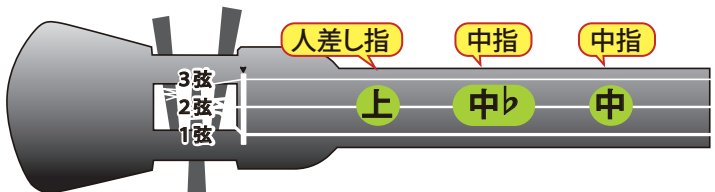

なんとなくなくなく

本調子

1 四 上 中 上 ○ 乙 ○ 老 ○ 四 上 四

2 ○ 合 ○ 四 ○ 上 中 上 ○ 乙 ○ 老

3 ○ 四 上 四 ○ 合 ○ 四

4 四 上 中 上 ○ 乙 ○ 老 ○ 四 上 四
 き み と あっ た そ の ひ か
 き み と あっ た そ の ひ か

5 ○ 合 ○ 四 四 上 中 上 ○ 乙 ○ 老
 ら ら な ん と な あ く
 ら ゆ め の よ お な

6 ○ 四 上 四 ○ 合 ○ 四
 し あ わ せ
 し あ わ せ

7 四 上 中_♭ 中 ○ 中 ○ 中 ○ 中 四 乙
 こ ん な き も ち は じ め て な の さ

8 ○ 乙 ○ 乙 乙 老 四 上 ○ 上 ○ 乙
 わ け て あ げ た い

9 ○ 四 中 上 ○ 合 ○ 上
 こ の し あ わ せ を

4段へ戻る
 7段へ

中_♭は、中より半音高い。
 上と中の間。